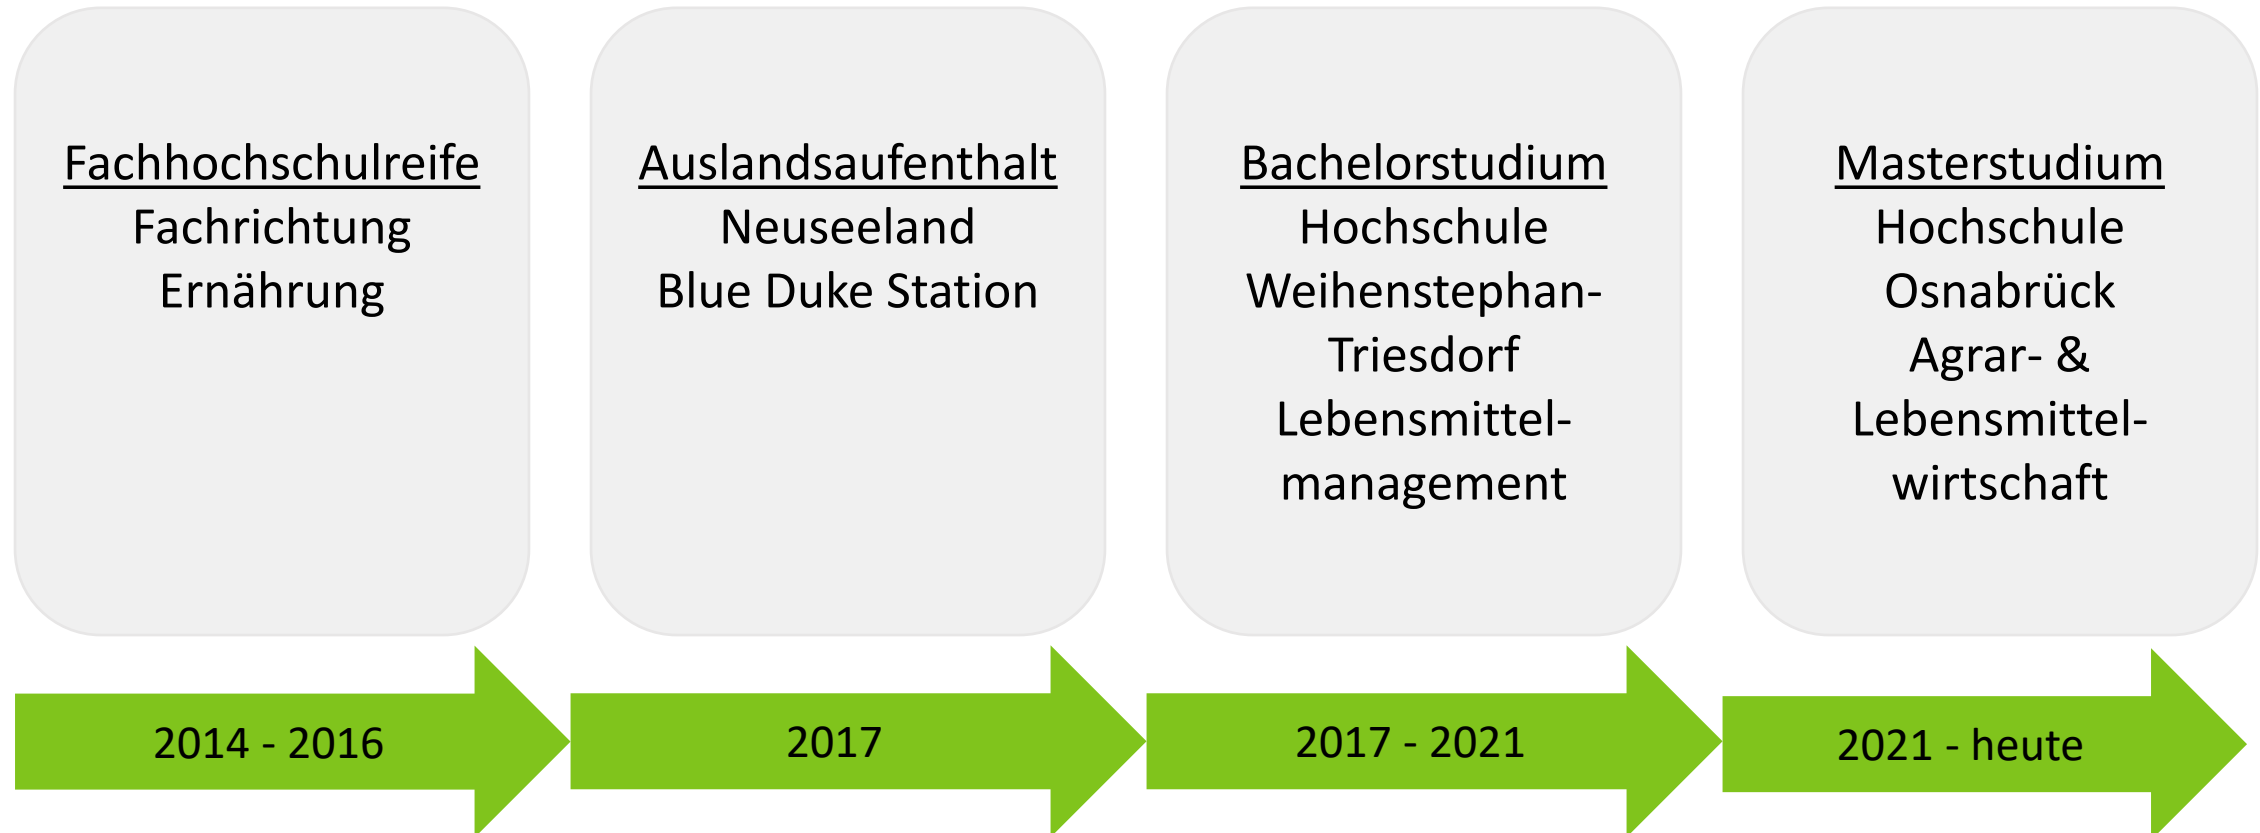

Anna-Lena Zech

Stipendiatin 2022/23 LV Stiftung Münster

Geboren 29.08.1997
in Bamberg

Am Hasensteig 13
96135 Stegaurach

zech.anna-lena@gmx.de

www.linkedin.com/in/anna-lena-zech/

Mein Werdegang

Bachelorstudium

Wiesneth Mühle GmbH
Erntehelferin

Bahlsen GmbH & Co. KG
Praxissemester
Qualitätsmanagement

Endori food GmbH &
Co. KG
Qualitätssicherung

IREKS GmbH
Abschlussarbeit
Forschung und
Entwicklung

2017

2021

Masterstudium